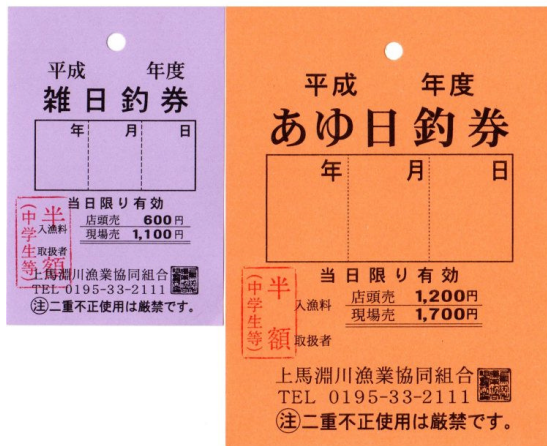

2016年(H28)遊漁券色

年券(半額券)

日釣り券

ここに購入者の写真入りの証明書が入ります。

岩手県共通遊漁券